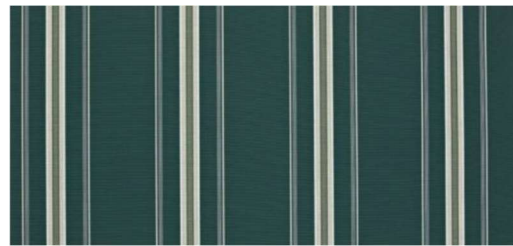

Markiser och vindskydd av textil får endast ha följande färger/mönster beroende av fasadens färgsättning.

Obs, färgerna återges troligen inte korrekt på datorskärmen. Riktiga textilprov finns utlagda i styrelserummets fönster och kan ses utifrån

För hus med grön fasad

Sandatex 5

Sandatex 1080-05

För hus med gulbrun fasad

Sandatex 12

Sandatex 5173-12

För hus med vit och grå fasad

Sandatex 79